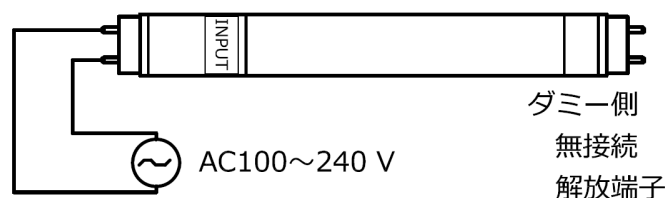

## 内照看板用 LED蛍光灯

4種類の昼光色・電球色に対応  
(20・30・32・40形)

昼光色6500K  
昼光色3000K

幅広い内照式看板に使用でき、メンテナンス性が抜群。

製品一覧表 / 350度角 防滴形LED蛍光灯(ガラス&PETフィルム)

代替品	FL20形		FL30形		FL32形		FL40形	
色温度	昼光色(6500K)	電球色(3000K)	昼光色(6500K)	電球色(3000K)	昼光色(6500K)	電球色(3000K)	昼光色(6500K)	電球色(3000K)
型番	HA-7W-6500K	HA-7W-3000K	HA-10W-6500K	HA-10W-3000K	HA-12W-6500K	HA-12W-3000K	HA-16W-6500K	HA-16W-3000K
全光束	1300lm	1100lm	1500lm	1400lm	1800lm	1700lm	2400lm	2300lm
消費電力	7W	7W	10W	10W	12W	12W	16W	16W
管径×長さ	Φ27.5×580		Φ27.5×630		Φ27.5×830		Φ27.5×1198	
質量	130g		140g		170g		240g	
演色性	Ra82							
口金	G13							
配光角	350°							
入力電圧	AC100V~240V							
材質	カバー(ガラス)・ガラス外皮(PETフィルム) ランプホルダー(PBT)							
定格周波数	50Hz/60Hz							
使用温度	-40℃~+80℃							
保管温度	-45℃~+85℃							
保護等級	IP63(防滴形)(直接水が掛からない状態を維持する事)							
設計寿命	40000時間(环境温度25℃・1日11時間点灯時)							
保証期間	2年間(製品保証)(交換作業はお客様もしくは施工会社にて負担のこと)							

■ ランプの構造について

ガラス管を採用することで蛍光灯に近い配光を実現しました。  
さらにPETフィルムで飛散防止策を講じ、熱対策は通気口を標準  
装備することで使用可能な環境温度の幅を広げました。

■ 配線図

施工が容易な片側通電方式を採用しております。  
通電側には「INPUT」ラベルで結線側を明示しております。  
(反対側はダミー側となります)

■ 新設やリニューアル時に使用出来る機材を取り揃えております