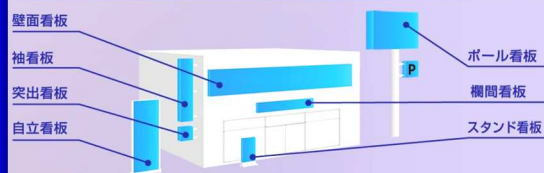

# ムラのない光 350度広範囲配光

20形・30形・32形・40形

## 内照看板用 LED蛍光灯

4種類の昼光色・電球色に対応  
(20・30・32・40形)

昼光色6500K  
昼光色3000K

幅広い内照式看板に使用でき、メンテナンス性が抜群。

製品一覧表 / 350度角 防滴形LED蛍光灯(ガラス&PETフィルム)

代替品	FL20形		FL30形		FL32形		FL40形	
色温度	昼光色(6500K)	電球色(3000K)	昼光色(6500K)	電球色(3000K)	昼光色(6500K)	電球色(3000K)	昼光色(6500K)	電球色(3000K)
型番	HA-7W-6500K	HA-7W-3000K	HA-10W-6500K	HA-10W-3000K	HA-12W-6500K	HA-12W-3000K	HA-16W-6500K	HA-16W-3000K
全光束	1300lm	1100lm	1500lm	1400lm	1800lm	1700lm	2400lm	2300lm
消費電力	7W	7W	10W	10W	12W	12W	16W	16W
管径×長さ	Φ27.5×580		Φ27.5×630		Φ27.5×830		Φ27.5×1198	
質量	130g		140g		170g		240g	
演色性	Ra82							
口金	G13							
配光角	350°							
入力電圧	AC100V~240V							
材質	カバー(ガラス)・ガラス外皮(PETフィルム) ランプホルダー(PBT)							
定格周波数	50Hz/60Hz							
使用温度	-40℃~+80℃							
保管温度	-45℃~+85℃							
保護等級	IP63(防滴形)(直接水が掛からない状態を維持する事)							
設計寿命	40000時間(环境温度25℃・1日11時間点灯時)							
保証期間	2年間(製品保証)(交換作業はお客様もしくは施工会社にて負担のこと)							

■ ランプの構造について

ガラス管を採用することで蛍光灯に近い配光を実現しました。  
さらにPETフィルムで飛散防止策を講じ、熱対策は通気口を標準  
装備することで使用可能な環境温度の幅を広げました。

■ 配線図

施工が容易な片側通電方式を採用しております。  
通電側には「INPUT」ラベルで結線側を明示しております。  
(反対側はダミー側となります)

■ 新設やリニューアル時に使用出来る機材を取り揃えております