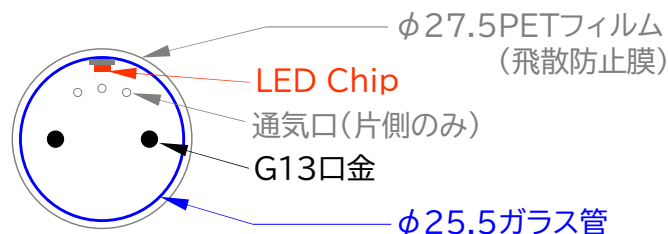

製品一覧表 / 350度角 防滴形LED蛍光灯(ガラス&PETフィルム)

代替品	FL20形		FL30形		FL32形		FL40形	
色温度	昼光色(6500K)	電球色(3000K)	昼光色(6500K)	電球色(3000K)	昼光色(6500K)	電球色(3000K)	昼光色(6500K)	電球色(3000K)
型番	HA-7W-6500K	HA-7W-3000K	HA-10W-6500K	HA-10W-3000K	HA-12W-6500K	HA-12W-3000K	HA-16W-6500K	HA-16W-3000K
全光束	1300lm	1100lm	1500lm	1400lm	1800lm	1700lm	2400lm	2300lm
消費電力	7W	7W	10W	10W	12W	12W	16W	16W
管径×長さ	Φ27.5×580		Φ27.5×630		Φ27.5×830		Φ27.5×1198	
質量	130g		140g		170g		240g	
演色性	Ra82							
口金	G13							
配光角	350°							
入力電圧	AC100V~240V							
材質	カバー(ガラス)・ガラス外皮(PETフィルム) ランプホルダー(PBT)							
定格周波数	50Hz/60Hz							
使用温度	-40℃~+80℃							
保管温度	-45℃~+85℃							
保護等級	IP63(防滴形)(直接水が掛からない状態を維持する事)							
設計寿命	40000時間(环境温度25℃・1日11時間点灯時)							
保証期間	2年間(製品保証)(交換作業はお客様もしくは施工会社にて負担のこと)							

■ ランプの構造について

ガラス管を採用することで蛍光灯に近い配光を実現しました。
さらにPETフィルムで飛散防止策を講じ、熱対策は通気口を標準
装備することで使用可能な環境温度の幅を広げました。