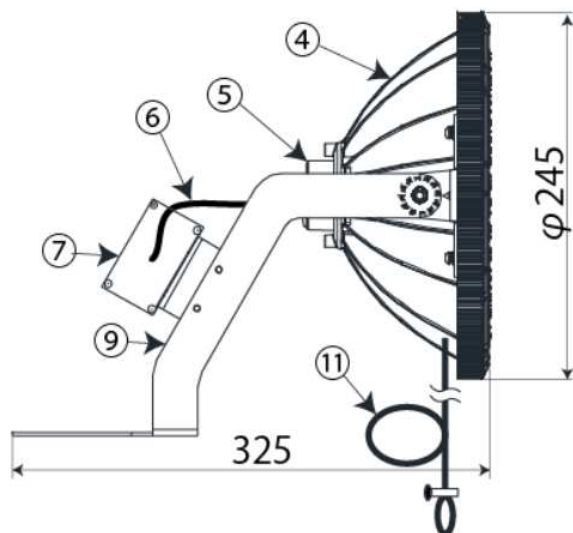

# 丸形投光器

高出力  
60°/90°配光

屋内外兼用

### 梱包仕様

※照射角度・色温度をご指定下さい

| 部番 | 品名          | 型式・材質          | 備考       |
|----|-------------|----------------|----------|
| 1  | LEDレンズユニット  |                | 保護等級IP68 |
| 2  | レンズホルダー（外側） | プラスチック         |          |
| 3  | レンズユニット（内側） | プラスチック         |          |
| 4  | 放熱ファン       | アルミニウム合金       |          |
| 5  | ハウジング       | プラスチック         |          |
| 6  | 電源ケーブル      |                |          |
| 7  | 電源          | PS-340-06C080A | 保護等級IP67 |
| 8  | 角度調整ボルト     | ×2             |          |
| 9  | ステー         | SPCC           |          |
| 10 | 防水コネクタ      | プラスチック         |          |
| 11 | 落下防止ワイヤー    | ステンレス          |          |
| 12 | SPD         |                |          |