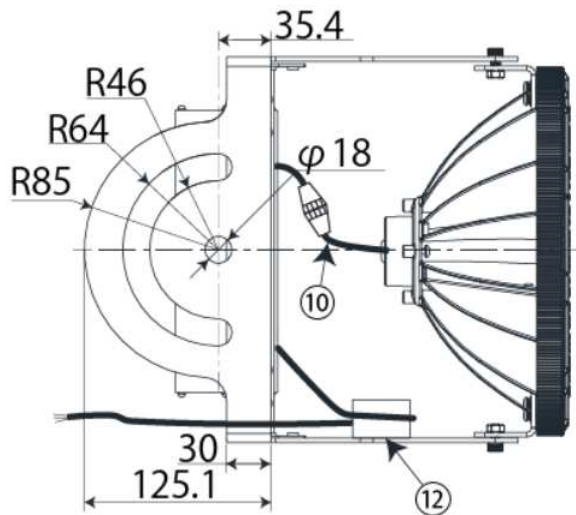

# 丸形投光器

高出力  
60°/90°配光

屋内外兼用

### 梱包仕様

※照射角度・色温度をご指定下さい

| 部番 | 品名          | 型式・材質          | 備考       |
|----|-------------|----------------|----------|
| 1  | LEDレンズユニット  |                | 保護等級IP68 |
| 2  | レンズホルダー（外側） | プラスチック         |          |
| 3  | レンズユニット（内側） | プラスチック         |          |
| 4  | 放熱ファン       | アルミニウム合金       |          |
| 5  | ハウジング       | プラスチック         |          |
| 6  | 電源ケーブル      |                |          |
| 7  | 電源          | PS-340-06C080A | 保護等級IP67 |
| 8  | 角度調整ボルト     | ×2             |          |
| 9  | ステー         | SPCC           |          |
| 10 | 防水コネクタ      | プラスチック         |          |
| 11 | 落下防止ワイヤー    | ステンレス          |          |
| 12 | SPD         |                |          |

|        |                         |       |       |
|--------|-------------------------|-------|-------|
| 消費電力   | 120W                    |       |       |
| 全光束    | 20400lm                 |       |       |
| 光効率    | 170lm/W                 |       |       |
| 演色性    | Ra70                    |       |       |
| 色温度    | 5700K/5000K/4000K/3000K |       |       |
| 入力電圧   | AC100~240V              |       |       |
| 定格入力電流 | 100V                    | 200V  | 240V  |
|        | 1.22A                   | 0.61A | 0.51A |
| 動作環境湿度 | 10%~90%RH               |       |       |
| 使用温度   | -40°C~+50°C             |       |       |
| 周波数    | 50/60Hz                 |       |       |
| 質量     | 3.6kg（本体重量）             |       |       |
| 設計寿命   | 60,000時間                |       |       |