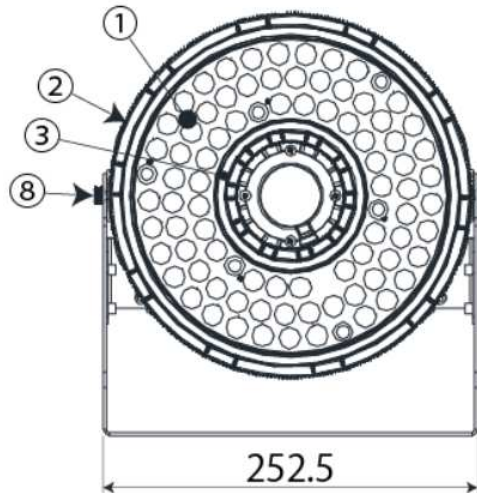

### 梱包仕様

※照射角度・色温度をご指定下さい

| 部番 | 品名          | 型式・材質          | 備考       |
|----|-------------|----------------|----------|
| 1  | LEDレンズユニット  |                | 保護等級IP68 |
| 2  | レンズホルダー（外側） | プラスチック         |          |
| 3  | レンズユニット（内側） | プラスチック         |          |
| 4  | 放熱ファン       | アルミニウム合金       |          |
| 5  | ハウジング       | プラスチック         |          |
| 6  | 電源ケーブル      |                |          |
| 7  | 電源          | PS-340-06C080A | 保護等級IP67 |
| 8  | 角度調整ボルト     | ×2             |          |
| 9  | ステー         | SPCC           |          |
| 10 | 防水コネクタ      | プラスチック         |          |
| 11 | 落下防止ワイヤー    | ステンレス          |          |
| 12 | SPD         |                |          |