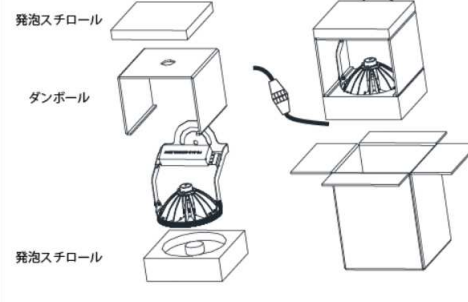

# 丸形投光器

高出力  
60°/90°配光

屋内外兼用

### 梱包仕様

※照射角度・色温度をご指定下さい

| 部番 | 品名          | 型式・材質          | 備考       |
|----|-------------|----------------|----------|
| 1  | LEDレンズユニット  |                | 保護等級IP68 |
| 2  | レンズホルダー（外側） | プラスチック         |          |
| 3  | レンズユニット（内側） | プラスチック         |          |
| 4  | 放熱ファン       | アルミニウム合金       |          |
| 5  | ハウジング       | プラスチック         |          |
| 6  | 電源ケーブル      |                |          |
| 7  | 電源          | PS-340-06C080A | 保護等級IP67 |
| 8  | 角度調整ボルト     | ×2             |          |
| 9  | ステー         | SPCC           |          |
| 10 | 防水コネクタ      | プラスチック         |          |
| 11 | 落下防止ワイヤー    | ステンレス          |          |
| 12 | SPD         |                |          |