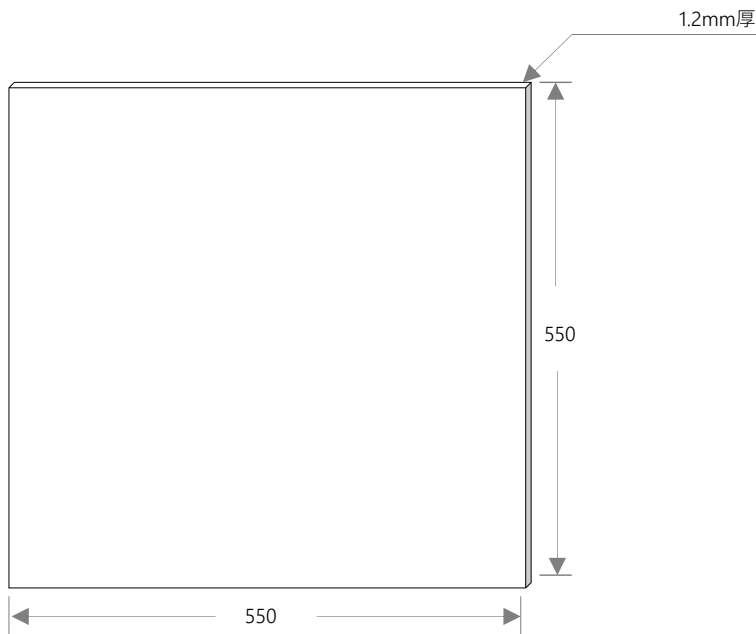

キャノピー天板

埋込用

【上記以外】 ※別途打合せとなります

- ・開口あり
- ・外径寸法変更
- ・板厚及び素材変更
- ・塗装色変更
- ・その他

部番	品名	型式・材質	備考
1	本体素材	SPCC	
2	板厚	1.2mm	
3	塗装	白（片面塗装）	
4			
5			
6			
7			

消費電力	-		
全光束	-		
光効率	-		
演色性	-		
色温度	-		
入力電圧	-		
定格入力電流	100V	200V	240V
	-	-	-
動作環境湿度	-		
使用温度	-		
周波数	-		
質量	-		
設計寿命	-		

型式 天板□550×1.2mm片面白

図番 T55012WHITE

発売日 2019.08.01

承認

折田

確認者

梅原