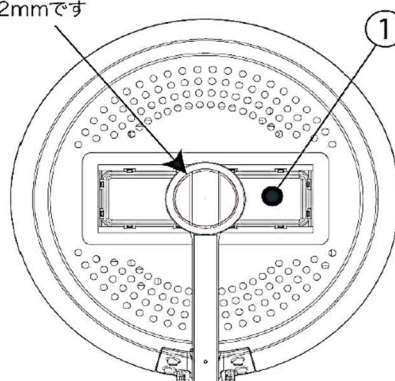

設置用のポール

- ・φ80-90で対応可能です。
- ・深さは112-122mmです

部番	品名	型式・材質	備考
1	LEDレンズユニット	M16B×1 レンズ：PC	IP68
2	電源	PS-340-06C120A	IP67
3	灯具ケース	アルミニウム合金	15kV
4	蓋	アルミニウム合金	White
5	アーム	アルミニウム合金	
6	電源ケーブル		
7			

消費電力	60W		
全光束	9900lm		
光効率	165lm/W		
演色性	Ra70		
色温度	5700K/5000K/4000K/3000K		
入力電圧	AC100~240V		
定格入力電流	100V	200V	240V
	0.63A	0.32A	0.26A
動作環境湿度	10%~90%RH		
使用温度	-40°C~+50°C		
周波数	50/60Hz		
質量	6.0kg		
設計寿命	50,000時間		