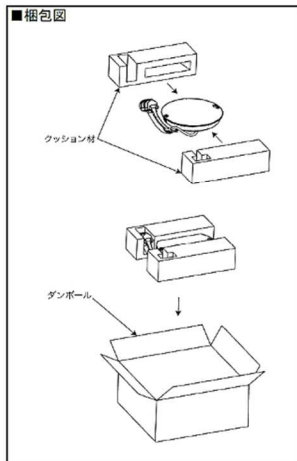

設置用のポール

- ・φ80-90で対応可能です。
- ・深さは112-122mmです

部番	品名	型式・材質	備考
1	LEDレンズユニット	M16B×1 レンズ：PC	IP68
2	電源	PS-340-06C120A	IP67
3	灯具ケース	アルミニウム合金	15kV
4	蓋	アルミニウム合金	White
5	アーム	アルミニウム合金	
6	電源ケーブル		
7			

消費電力	60W		
全光束	9900lm		
光効率	165lm/W		
演色性	Ra70		
色温度	5700K/5000K/4000K/3000K		
入力電圧	AC100~240V		
定格入力電流	100V	200V	240V
	0.63A	0.32A	0.26A
動作環境湿度	10%~90%RH		
使用温度	-40°C~+50°C		
周波数	50/60Hz		
質量	6.0kg		
設計寿命	50,000時間		