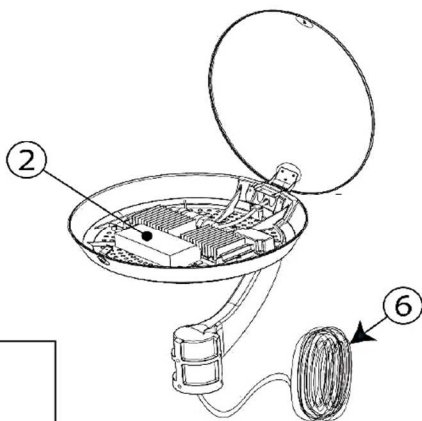

設置用のポール

- ・φ80-90で対応可能です。
- ・深さは112-122mmです

部番	品名	型式・材質	備考
1	LEDレンズユニット	M16B×1 レンズ：PC	IP68
2	電源	PS-340-06C120A	IP67
3	灯具ケース	アルミニウム合金	15kV
4	蓋	アルミニウム合金	White
5	アーム	アルミニウム合金	
6	電源ケーブル		
7			

消費電力	60W		
全光束	9900lm		
光効率	165lm/W		
演色性	Ra70		
色温度	5700K/5000K/4000K/3000K		
入力電圧	AC100~240V		
定格入力電流	100V	200V	240V
	0.63A	0.32A	0.26A
動作環境湿度	10%~90%RH		
使用温度	-40°C~+50°C		
周波数	50/60Hz		
質量	6.0kg		
設計寿命	50,000時間		