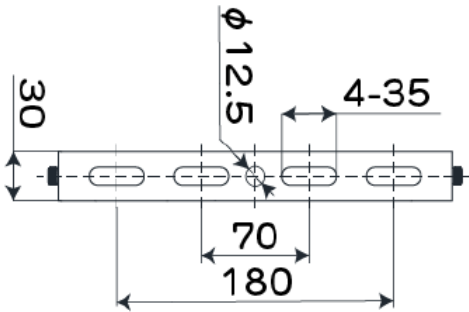

高天井用器具直付形

高出力
60°/90°配光

屋内外兼用

※屋外で使用する際は雷サージの搭載が必要です (オプション)

※屋外使用の際は雷サージ搭載の場合に限り5年間完全保証対象です

取付金具寸法

※照射角度・色温度をご指定下さい
※屋外の際は雷サージの搭載が必要です (型番末尾に「-SPD」を入力)

部番	品名	型式・材質	備考
1	LEDレンズユニット	PC	保護等級IP68
2	レンズホルダー (外側)	プラスチック	
3	レンズユニット (内側)	プラスチック	
4	放熱ファン	アルミニウム合金	
5	ハウジング	プラスチック	
6	電源ケーブル	シリコン	
7	電源	PS-340-10C100B	保護等級IP67
8	角度調整ボルト	×2	
9	ステー	SGCC	
10	防水コネクタ	プラスチック×2	
11	落下防止ワイヤー		