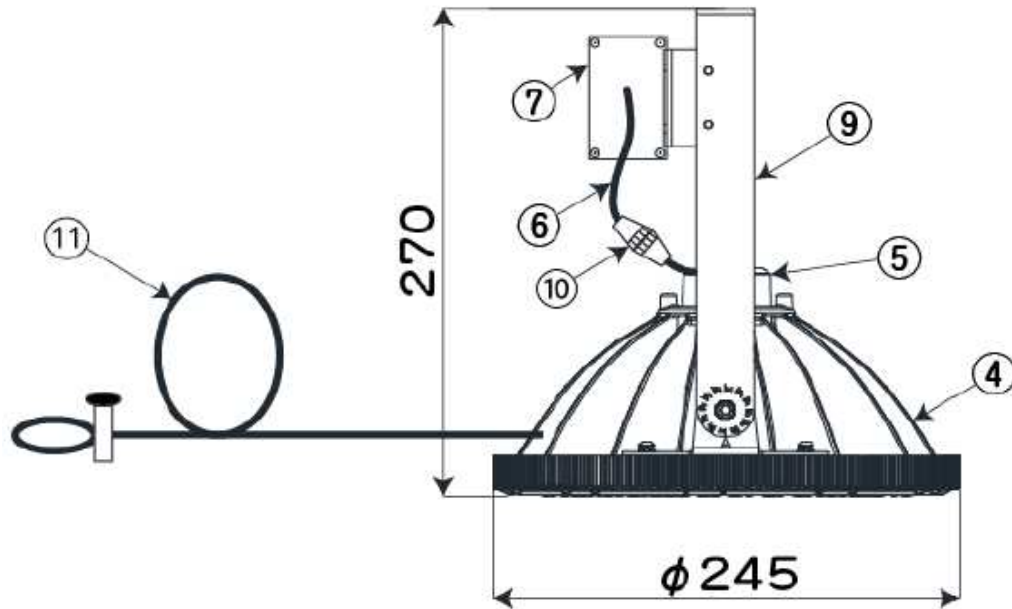

高天井用器具直付形

高出力
60°/90°配光

屋内外兼用

※屋外で使用する際は雷サージの搭載が必要です (オプション)

※屋外使用の際は雷サージ搭載の場合に限り5年間完全保証対象です

取付金具寸法

※照射角度・色温度をご指定下さい
※屋外の際は雷サージの搭載が必要です (型番末尾に「-SPD」を入力)

部番	品名	型式・材質	備考
1	LEDレンズユニット	PC	保護等級IP68
2	レンズホルダー (外側)	プラスチック	
3	レンズユニット (内側)	プラスチック	
4	放熱ファン	アルミニウム合金	
5	ハウジング	プラスチック	
6	電源ケーブル	シリコン	
7	電源	PS-340-10C100B	保護等級IP67
8	角度調整ボルト	×2	
9	ステー	SGCC	
10	防水コネクタ	プラスチック×2	
11	落下防止ワイヤー		