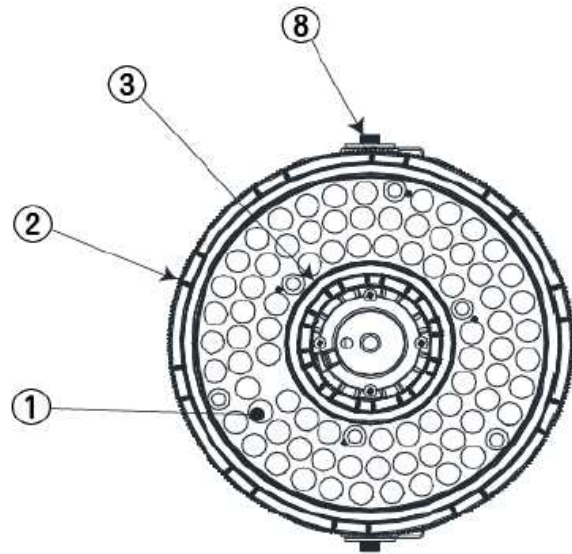

高天井用器具直付形

高出力
60°/90°配光

屋内外兼用

※屋外で使用する際は雷サージの搭載が必要です (オプション)

※屋外使用の際は雷サージ搭載の場合に限り5年間完全保証対象です

取付金具寸法

※照射角度・色温度をご指定下さい
※屋外の際は雷サージの搭載が必要です (型番末尾に「-SPD」を入力)

部番	品名	型式・材質	備考
1	LEDレンズユニット	PC	保護等級IP68
2	レンズホルダー (外側)	プラスチック	
3	レンズユニット (内側)	プラスチック	
4	放熱ファン	アルミニウム合金	
5	ハウジング	プラスチック	
6	電源ケーブル	シリコン	
7	電源	PS-340-10C100B	保護等級IP67
8	角度調整ボルト	×2	
9	ステー	SGCC	
10	防水コネクタ	プラスチック×2	
11	落下防止ワイヤー		