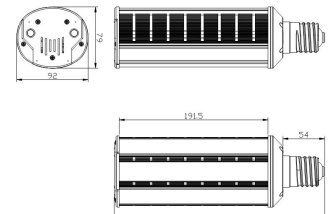

【JGK-SY2-20】

【金具寸法】

※特になし

【JGK-SY2-40】

【型番表記方法】

JGK - SY2 - 60 - CW
 型式 横向き用 消費電力 色温度

【JGK-SY2-60】

【注意点】