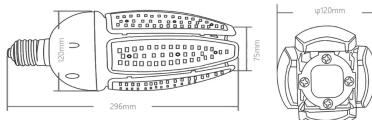

外灯用電球 (E39上下兼用) カラー外灯・営業灯

外灯用電球E39
SGT series

外灯用上下兼用

消費電力 60W~100W
器具光束 8000~14500lm
色温度 2200/3000/5000
照射角度 360°
使用温度 -20°C~+40°C
電源 別置型

	水銀灯250W相当	水銀灯250W~400W相当	水銀灯400W相当
共通項目			
昼白色 5000K	電源別置型 型番 SGT-S-60MW-CW (60W・8700lm・145lm/W・5000K・0.8kg)	電源別置型 型番 SGT-S-80MW-CW (80W・11600lm・130lm/W・5000K・1.06kg)	電源別置型 型番 SGT-S-100MW-CW (100W・14500lm・145lm/W・5000K・1.17kg)
電球色 3000K	電源別置型 型番 SGT-S-80MW-WW (80W・8700lm・145lm/W・3000K・1.06kg)	電源別置型 型番 SGT-S-100MW-WW (100W・14500lm・145lm/W・3000K・1.17kg)	
オレンジ色	電源別置型 型番 SGT-S-80MW-OR (80W・8000lm・100lm/W・2200K・1.06kg)		
グリーン色	電源別置型 型番 SGT-S-80MW-GR (80W・ - lm・ - lm/W・GREEN・1.06kg)		

【SGT-S-60MW】

【SGT-S-80MW】

【SGT-S-100MW】

【取付方法】

・電源の仕様書に合わせて取り付けてください
(AC/DCを間違わないよう結線してください)