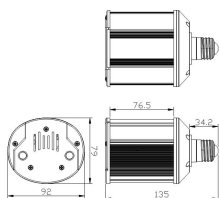

外灯用電球（横向き用）

外灯用電球横向きタイプ JGK-SY2 series

横向き電球

口金口径 E26・E39
消費電力 20W～60W
器具光束 3000～9000lm
色温度 3000/5000
照射角度 下向き配光
使用温度 -40℃～+60℃

昼白色 5000K	水銀灯100W相当	水銀灯200W相当	水銀灯250W～400W相当
共通項目			
標準品	口金E26 型番 JGK-SY2-20 (20W・3000lm・150lm/W・5000K・0.46kg)	口金E39 型番 JGK-SY2-40 (40W・5000lm・150lm/W・6000K・0.76kg)	口金E39 型番 JGK-SY2-60 (60W・9000lm・150lm/W・5000K・1.02kg)
受注品	色温度 ※色温度をご指定下さい		

【JGK-SY2-20】

【金具寸法】

※特になし