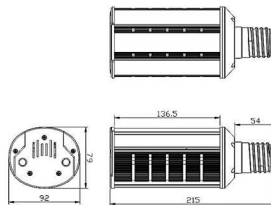

【JGK-SY2-40】

【型番表記方法】

JGK - SY2 - 60 - CW
型式 横向き用 消費電力 色温度