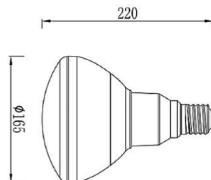

【PAR52-40W】

【金具寸法】

※特になし

【型番表記方法】

SBP - PAR38 - 18W - CW
型式   寸法   消費電力   色温度

【注意点】

- ・既存照明に安定器が使用されている場合は必ず切り離してください
- ・器具やソケットが古い場合は器具交換をお勧めします