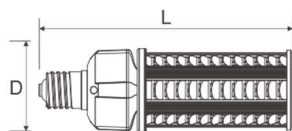

外灯用電球（電源内蔵型） E26/E39口金 上向き専用

外灯用照明上向き用 JGK-SY series

E26/E39外灯用電球

消費電力 36W~54W
器具光束 3960~5950lm
色温度 2700/6000
照射角度 360°
使用温度 -40°C~+50°C
電源 内蔵型

昼光色 6000K	水銀灯200W相当	水銀灯250W相当	水銀灯300W相当
共通項目			
標準品	口金E26/E39 型番 JGK-UP-36 (36W・3960lm・110lm/W・6000K・0.72kg)	口金E39 型番 JGK-UP-45 (45W・4950lm・110lm/W・6000K・0.80kg)	口金E39 型番 JGK-UP-54 (54W・5950lm・110lm/W・6000K・0.88kg)
受注品	色温度 ※色温度の選択が可能です（在庫状況によります）		

【寸法】

型番	寸法D	寸法L	重量
JGK-UP-36	Φ87mm	216mm	0.72kg
JGK-UP-45	Φ87mm	243mm	0.80kg
JGK-UP-54	Φ87mm	268mm	0.88kg

【型番表記方法】

JGK - UP - 54 - CW
外灯用電球   上向き用   消費電力   色温度

【取付方法】

・既存の安定器は必ず取り外してください