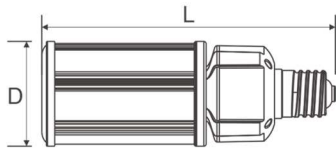

【寸法】

型番	寸法D	寸法L	重量
JGK-D2-18	Φ60mm	145mm	0.25kg
JGK-D2-27	Φ60mm	170mm	0.30kg
JGK-D2-36	Φ85mm	215mm	0.64kg
JGK-D2-45	Φ85mm	245mm	0.73kg
JGK-D2-54	Φ85mm	245mm	0.75kg

【型番表記方法】

JGK - D2 - 54 - CW
 外灯用 型式 消費電力 色温度
 電球