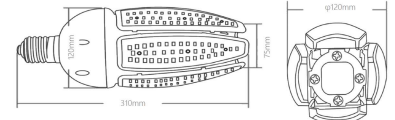

外灯用電球 (E39上下兼用) カラー外灯・営業灯

外灯用電球E39
SGT series

外灯用上下兼用

消費電力 60W~100W
器具光束 8000~14500lm
色温度 2200/3000/5000
照射角度 360°
使用温度 -20°C~+40°C
電源 別置型

	水銀灯250W相当	水銀灯250W~400W相当	水銀灯400W相当
共通項目			
昼白色 5000K	電源別置型 型番 SGT-S-60MW-CW (60W・8700lm・145lm/W・5000K・0.8kg)	電源別置型 型番 SGT-S-80MW-CW (80W・11600lm・130lm/W・5000K・1.06kg)	電源別置型 型番 SGT-S-100MW-CW (100W・14500lm・145lm/W・5000K・1.17kg)
電球色 3000K	電源別置型 型番 SGT-S-80MW-WW (80W・8700lm・145lm/W・3000K・1.06kg)	電源別置型 型番 SGT-S-100MW-WW (100W・14500lm・145lm/W・3000K・1.17kg)	
オレンジ色	電源別置型 型番 SGT-S-80MW-OR (80W・8000lm・100lm/W・2200K・1.06kg)		
グリーン色	電源別置型 型番 SGT-S-80MW-GR (80W・ - lm・ - lm/W・GREEN・1.06kg)		

【SGT-S-60MW】

【SGT-S-80MW】

【SGT-S-100MW】

【取付方法】

・電源の仕様書に合わせて取り付けてください
(AC/DCを間違わないよう結線してください)