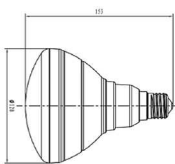

バラスト球・ビーム球・レフ用電球

バラスト球・ビーム球・レフ用電球タイプ SBP-PAR series

E26/E39電球

モジュール数	1	SBP-PARシリーズは主に看板用ランプとして使用されています。 保護等級IP65で防水性を保ち、ランプは軽量に設計されているため器具への負担が少ない製品となっております。 室内でもスポット照明、ダウンライト照明、軒下照明、仮設照明用ランプなど様々な活用方法があります。
消費電力	18W~40W	
器具光束	26000~55800lm	
色温度	3000/4000/5000/5700	
照射角度	25/40/60/90/110	
保護等級	IP65	
使用温度	-40°C~+50°C	

昼白色 5000K	レフ球・ビーム球100W~160W相当	水銀灯250W・バラスト球360W相当
共通項目		
標準品	口金E26 型番 SBP-PAR38-18W-CW (18W・2700lm・150lm/W・5000K・0.35kg)	口金E39 型番 SBP-PAR52-40W-CW (40W・6000lm・150lm/W・5000K・0.8kg)
受注品	色温度 ※色温度をご指定下さい	

【PAR38-18W】