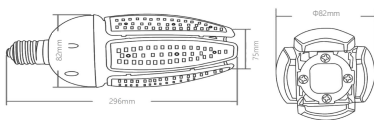

外灯用電球 (E39上下兼用) カラー外灯・営業灯

外灯用電球E39
SGT series

外灯用上下兼用

消費電力 60W~100W
器具光束 8000~14500lm
色温度 2200/3000/5000
照射角度 360°
使用温度 -20°C~+40°C
電源 別置型

	水銀灯250W相当	水銀灯250W~400W相当	水銀灯400W相当
共通項目			
昼白色 5000K	電源別置型 型番 SGT-S-60MW-CW (60W・8700lm・145lm/W・5000K・0.8kg)	電源別置型 型番 SGT-S-80MW-CW (80W・11600lm・130lm/W・5000K・1.06kg)	電源別置型 型番 SGT-S-100MW-CW (100W・14500lm・145lm/W・5000K・1.17kg)
電球色 3000K	電源別置型 型番 SGT-S-80MW-WW (80W・8700lm・145lm/W・3000K・1.06kg)	電源別置型 型番 SGT-S-100MW-WW (100W・14500lm・145lm/W・3000K・1.17kg)	
オレンジ色	電源別置型 型番 SGT-S-80MW-OR (80W・8000lm・100lm/W・2200K・1.06kg)		
グリーン色	電源別置型 型番 SGT-S-80MW-GR (80W・ - lm・ - lm/W・GREEN・1.06kg)		

【SGT-S-60MW】

【SGT-S-80MW】

【SGT-S-100MW】

【取付方法】

・電源の仕様書に合わせて取り付けてください
(AC/DCを間違わないよう結線してください)