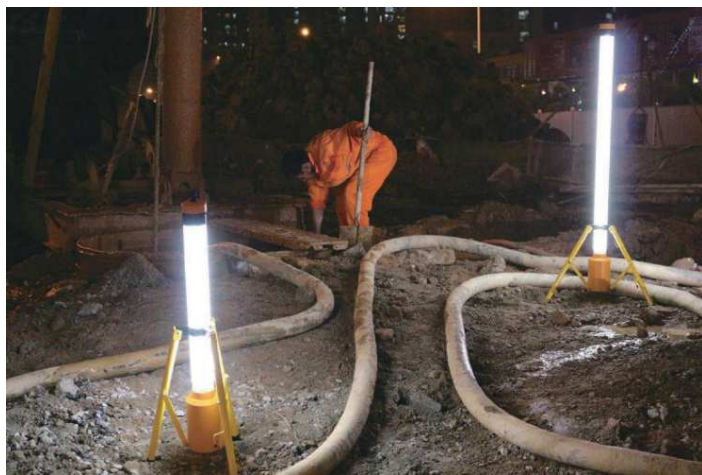

共通	GD-UP40-B3	GD-UP60-B3
消費電力	40W	60W
全光束	4000lm	6000lm
光効率	100lm/W	100lm/W
演色性	Ra70	Ra70
色温度	5500K～6000K	5500K～6000K
本体入力電圧	DC24V	DC24V
アダプタ電源	AC100～240V 50/60Hz	AC100～240V 50/60Hz
動作環境湿度	0%～90%RH	0%～90%RH
電源切替	30%→50%→100%	30%→50%→100%
連続点灯時間	12時間～3時間	12時間～3時間
充電時間	5時間	5時間
質量	4.6kg	5.0kg
設計寿命	40,000時間	40,000時間

設置イメージ