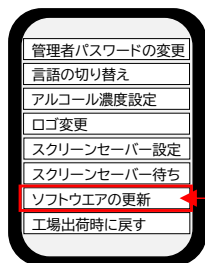

# バージョン確認方法

①□画面を長押しする

設定管理 ②「設定管理」を選択

ソフトウェアの更新 FaceAC-KS-A1.5.25-X4

③「ソフトウェアの更新」の右に表記されているものが現在ご使用のバージョンになります

【参考画像】