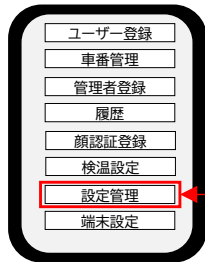

# バージョン確認方法

①□画面を長押しする

設定管理 ②「設定管理」を選択

ソフトウェアの更新 FaceAC-KS-A1.5.25-X4

③「ソフトウェアの更新」の右に表記されているものが現在ご使用のバージョンになります

【参考画像】