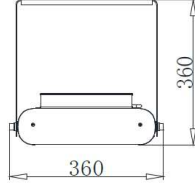

【GD-FL2C-8】