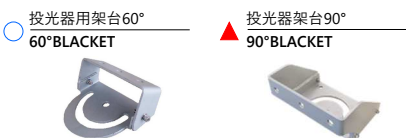

投光器（屋内外兼用）

屋内外投光器照明
GD-FL2H series
LED投光器

モジュール数 4・5・6
消費電力 200W~360W
器具光束 26000~55800lm
色温度 3000/4000/5000/5700
照射角度 25/40/60/90/110
LED形式 M8B (125lm/W~135lm/W)
M16B (155lm/W~165lm/W)
使用温度 -40°C~+50°C

昼白色 5000K	水銀灯400W~700W相当	水銀灯700W相当	水銀灯700W~1000W相当
共通項目			
標準品	モジュール形式：M8B 型番 GD-FL2H-4-200W (200W・26000lm・130lm/W・5000K・6.2kg)	モジュール形式：M8B 型番 GD-FL2H-5-250W (250W・32500lm・130lm/W・5000K・11.1kg)	モジュール形式：M8B 型番 GD-FL2H-6-300W (300W・39000lm・130lm/W・5000K・12.4kg)
W変更	モジュール形式：M8B 型番 GD-FL2H-4-240W (240W・30000lm・125lm/W・5000K・7.2kg)	モジュール形式：M8B 型番 GD-FL2H-5-300W (300W・37500lm・125lm/W・5000K・11.5kg)	モジュール形式：M8B 型番 GD-FL2H-6-360W (360W・45000lm・125lm/W・5000K・12.8kg)
高効率	モジュール形式：M16B 型番 GD-FL2H-4-240W-M16B (240W・37200lm・125lm/W・5000K・7.2kg)	モジュール形式：M16B 型番 GD-FL2H-5-300W-M16B (300W・46500lm・155lm/W・5000K・11.5kg)	モジュール形式：M16B 型番 GD-FL2H-6-360W-M16B (360W・55800lm・155lm/W・5000K・12.8kg)
受注品	色温度 照射角度 LEDモジュール M8B (125lm/W~135lm/W) M16B (155lm/W~165lm/W) ※色温度・照射角度・LEDモジュールの組み合わせが可能ですのでオリジナルスペックが製作できます		
全光束（明るさ）に応じてカスタム可能です。 ※W数・色温度・照射角度・モジュール数など (例) 20000lm前後のもの (120W/5000K/90D/M16B×3)			

【GD-FL2H-4】

【GD-FL2H-5】

【GD-FL2H-6】

【金具寸法】

【型番表記方法】

GD - FL2H - 3 - 150W - M8B - 110D - 50K

共通   型番   モジュール数   消費電力   モジュール形式   照射角度   色温度

【取付方法】

・設置後の角度調整は8mmの六角を使用してください
・動かない様しっかり締めてください

【設置事例】

【オプション品】

【BLACKET取付方法について】

※現場に応じて下記取付方法以外にもブラケットと取付台の固定・補強をしっかりと行ってください

【アイコンについて】

照射角度	色温度	保証期間	設計寿命	入力電源	電源場所	雷サージ	演色性	保護等級

【在庫状況】 標準在庫品 在庫希少品 受注生産品 (標準品・在庫希少品・受注生産品共に在庫なしの場合は2週間から1.5ヶ月程度かかる場合があります)