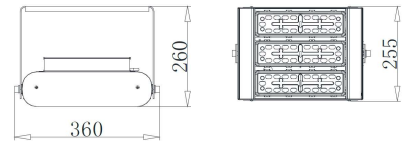

投光器 (屋内外兼用)

屋内外投光器照明 GD-FL2C series

LED投光器

モジュール数	1・2・3
消費電力	40W~180W
器具光束	5400~27900lm
色温度	3000/4000/5000/5700
照射角度	25/40/60/90/110
LED形式	M8B (125lm/W~135lm/W) M16B (155lm/W~165lm/W)
使用温度	-40°C~+50°C

屋白色 5700K	水銀灯100W~200W相当	水銀灯250~400W相当	水銀灯400W~700W相当
共通項目			
標準品	モジュール形式: M8B 型番 GD-FL2C-1-50W (50W・6750lm・135lm/W・5700K・4.2kg)	モジュール形式: M8B 型番 GD-FL2C-2-100W (100W・13000lm・130lm/W・5700K・6.4kg)	モジュール形式: M8B 型番 GD-FL2C-3-150W (150W・19500lm・130lm/W・5700K・7.9kg)
W変更	モジュール形式: M8B 型番 GD-FL2C-1-60W (60W・7500lm・125lm/W・5700K・4.2kg)	モジュール形式: M8B 型番 GD-FL2C-2-120W (120W・15000lm・125lm/W・5700K・6.4kg)	モジュール形式: M8B 型番 GD-FL2C-3-180W (180W・22500lm・125lm/W・5700K・8.1kg)
高効率	モジュール形式: M16B 型番 GD-FL2C-1-60W-M16B (60W・9300lm・125lm/W・5700K・4.2kg)	モジュール形式: M16B 型番 GD-FL2C-2-120W-M16B (120W・18600lm・155lm/W・5700K・6.6kg)	モジュール形式: M16B 型番 GD-FL2C-3-180W-M16B (180W・27900lm・155lm/W・5700K・8.1kg)
受注品	色温度 照射角度 LEDモジュール M8B (125lm/W~135lm/W) M16B (155lm/W~165lm/W) ※色温度・照射角度・LEDモジュールの組み合わせが可能ですのでオリジナルスペックが製作できます		
全光束 (明るさ) に応じてカスタム可能です。 ※W数・色温度・照射角度・モジュール数など (例) 20000lm前後のもの (120W/5000K/90D/M16B×3)			

【GD-FL2C-3】