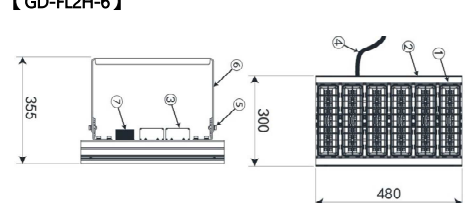

【GD-FL2H-6】

【金具寸法】

【型番表記方法】

GD - FL2H - 3 - 150W - M8B - 110D - 50K

共通   型番   モジュール数   消費電力   モジュール形式   照射角度   色温度