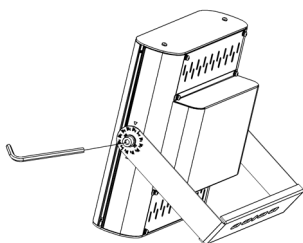

【GD-FL2C-4】

【GD-FL2C-5】

【GD-FL2C-6】

【金具寸法】 ※共通

【型番表記方法】

GD - FL2C - 3 - 150W - M8B - 110D - 57K

共通    型番    モジュール数    消費電力    モジュール形式    照射角度    色温度

【取付方法】