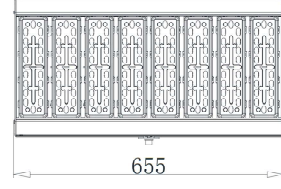

【GD-FL2C-8】