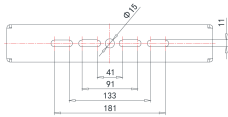

【金具寸法】 ※共通

【型番表記方法】

GD - FL2C - 3 - 150W - M8B - 110D - 57K

共通 型番 モジュール数 消費電力 モジュール形式 照射角度 色温度