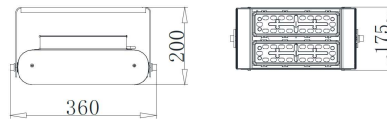

【型番表記方法】

投光器 (屋内外兼用)

屋内外投光器照明 GD-FL2C series

LED投光器

モジュール数	1・2・3
消費電力	40W~180W
器具光束	5400~27900lm
色温度	3000/4000/5000/5700
照射角度	25/40/60/90/110
LED形式	M8B (125lm/W~135lm/W) M16B (155lm/W~165lm/W)
使用温度	-40°C~+50°C

屋白色 5700K	水銀灯100W~200W相当	水銀灯250~400W相当	水銀灯400W~700W相当
共通項目			
標準品	モジュール形式: M8B 型番 GD-FL2C-1-50W (50W・6750lm・135lm/W・5700K・4.2kg)	モジュール形式: M8B 型番 GD-FL2C-2-100W (100W・13000lm・130lm/W・5700K・6.4kg)	モジュール形式: M8B 型番 GD-FL2C-3-150W (150W・19500lm・130lm/W・5700K・7.9kg)
W変更	モジュール形式: M8B 型番 GD-FL2C-1-60W (60W・7500lm・125lm/W・5700K・4.2kg)	モジュール形式: M8B 型番 GD-FL2C-2-120W (120W・15000lm・125lm/W・5700K・6.4kg)	モジュール形式: M8B 型番 GD-FL2C-3-180W (180W・22500lm・125lm/W・5700K・8.1kg)
高効率	モジュール形式: M16B 型番 GD-FL2C-1-60W-M16B (60W・9300lm・125lm/W・5700K・4.2kg)	モジュール形式: M16B 型番 GD-FL2C-2-120W-M16B (120W・18600lm・155lm/W・5700K・6.6kg)	モジュール形式: M16B 型番 GD-FL2C-3-180W-M16B (180W・27900lm・155lm/W・5700K・8.1kg)
受注品	色温度 照射角度 LEDモジュール M8B (125lm/W~135lm/W) M16B (155lm/W~165lm/W) ※色温度・照射角度・LEDモジュールの組み合わせが可能ですのでオリジナルスペックが製作できます		
全光束 (明るさ) に応じてカスタム可能です。 ※W数・色温度・照射角度・モジュール数など (例) 20000lm前後のもの (120W/5000K/90D/M16B×3)			

【GD-FL2C-2】