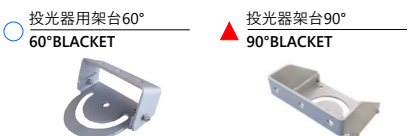

【オプション品】

【アイコンについて】