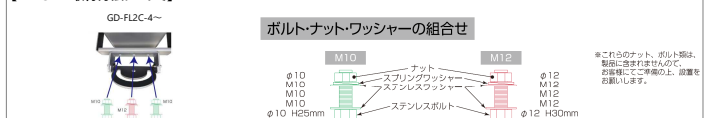

・設置後の角度調整は8mmの六角を使用してください  
・動かない様しっかり締めてください

【設置事例】

【オプション品】

【BLACKET取付方法について】 ※現場に応じて下記取付方法以外にもブラケットと取付台の固定・補強をしっかりと行ってください

【アイコンについて】

照射角度	色温度	保証期間	設計寿命	入力電源	電源構成	雷サージ	演色性	保護等級
								

【在庫状況】  標準在庫品  在庫希少品  受注生産品 (標準品・在庫希少品・受注生産品共に在庫なしの場合は2週間から1.5ヶ月程度かかる場合があります)