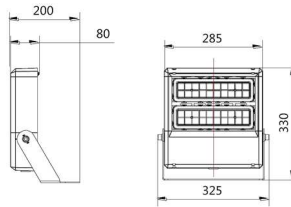

【FL12A-2】

【型番表記方法】