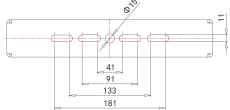

投光器 (屋内外兼用)

屋内外投光器照明
GD-FL2C series
LED投光器

モジュール数 4・5・6
消費電力 200W~360W
器具光束 26000~55800lm
色温度 3000/4000/5000/5700
照射角度 25/40/60/90/110
LED形式 M8B (125lm/W~135lm/W)
M16B (155lm/W~165lm/W)
使用温度 -40°C~+50°C

屋白色 5000K	水銀灯400W~700W相当	水銀灯700W相当	水銀灯700W~1000W相当
共通項目			
標準品	モジュール形式: M8B 型番 GD-FL2C-4-200W (200W・26000lm・130lm/W・5000K・9.1kg)	モジュール形式: M8B 型番 GD-FL2C-5-250W (250W・32500lm・130lm/W・5000K・12.5kg)	モジュール形式: M8B 型番 GD-FL2C-6-300W (300W・39000lm・130lm/W・5000K・13.8kg)
W変更	モジュール形式: M8B 型番 GD-FL2C-4-240W (240W・30000lm・125lm/W・5000K・10.1kg)	モジュール形式: M8B 型番 GD-FL2C-5-300W (300W・37500lm・125lm/W・5000K・12.9kg)	モジュール形式: M8B 型番 GD-FL2C-6-360W (360W・45000lm・125lm/W・5000K・14.2kg)
高効率	モジュール形式: M16B 型番 GD-FL2C-4-240W-M16B (240W・37200lm・125lm/W・5000K・10.1kg)	モジュール形式: M16B 型番 GD-FL2C-5-300W-M16B (300W・46500lm・155lm/W・5000K・12.9kg)	モジュール形式: M16B 型番 GD-FL2C-6-360W-M16B (360W・55800lm・155lm/W・5000K・14.2kg)
受注品	色温度 照射角度 LEDモジュール M8B (125lm/W~135lm/W) M16B (155lm/W~165lm/W) ※色温度・照射角度・LEDモジュールの組み合わせが可能ですのでオリジナルスペックが製作できます		
全光束 (明るさ) に応じてカスタム可能です。 ※W数・色温度・照射角度・モジュール数など (例) 20000lm前後のもの (120W/5000K/90D/M16B×3)			

GD - FL2C - 3 - 150W - M8B - 110D - 57K

共通   型番   モジュール数   消費電力   モジュール形式   照射角度   色温度

・設置後の角度調整は8mmの六角を使用してください
・動かない様しっかり締めてください

照射角度	色温度	保証期間	設計寿命	入力電源	電源構成	雷サージ	演色性	保護等級

【在庫状況】 標準在庫品 在庫希少品 受注生産品 (標準品・在庫希少品・受注生産品共に在庫なしの場合は2週間から1.5ヶ月程度かかる場合があります)

丸形LED投光器 (用) 街路灯 投光器 投光器 (用) 外付用LED投光器 工場照明LED投光器 工場照明LED投光器