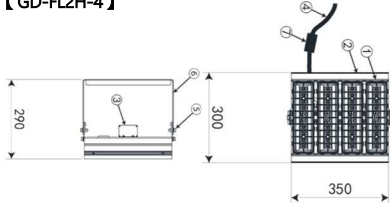

投光器（屋内外兼用）

屋内外投光器照明
GD-FL2H series
LED投光器

モジュール数 4・5・6
消費電力 200W~360W
器具光束 26000~55800lm
色温度 3000/4000/5000/5700
照射角度 25/40/60/90/110
LED形式 M8B (125lm/W~135lm/W)
M16B (155lm/W~165lm/W)
使用温度 -40°C~+50°C

昼白色 5000K	水銀灯400W~700W相当	水銀灯700W相当	水銀灯700W~1000W相当
共通項目			
標準品	モジュール形式：M8B 型番 GD-FL2H-4-200W (200W・26000lm・130lm/W・5000K・6.2kg)	モジュール形式：M8B 型番 GD-FL2H-5-250W (250W・32500lm・130lm/W・5000K・11.1kg)	モジュール形式：M8B 型番 GD-FL2H-6-300W (300W・39000lm・130lm/W・5000K・12.4kg)
W変更	モジュール形式：M8B 型番 GD-FL2H-4-240W (240W・30000lm・125lm/W・5000K・7.2kg)	モジュール形式：M8B 型番 GD-FL2H-5-300W (300W・37500lm・125lm/W・5000K・11.5kg)	モジュール形式：M8B 型番 GD-FL2H-6-360W (360W・45000lm・125lm/W・5000K・12.8kg)
高効率	モジュール形式：M16B 型番 GD-FL2H-4-240W-M16B (240W・37200lm・125lm/W・5000K・7.2kg)	モジュール形式：M16B 型番 GD-FL2H-5-300W-M16B (300W・46500lm・155lm/W・5000K・11.5kg)	モジュール形式：M16B 型番 GD-FL2H-6-360W-M16B (360W・55800lm・155lm/W・5000K・12.8kg)
受注品	色温度 照射角度 LEDモジュール M8B (125lm/W~135lm/W) M16B (155lm/W~165lm/W) ※色温度・照射角度・LEDモジュールの組み合わせが可能ですのでオリジナルスペックが製作できます		
全光束（明るさ）に応じてカスタム可能です。 ※W数・色温度・照射角度・モジュール数など (例) 20000lm前後のもの (120W/5000K/90D/M16B×3)			

【GD-FL2H-4】