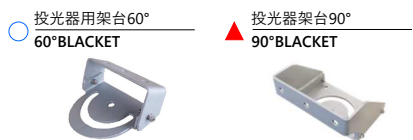

【オプション品】

【BLACKET取付方法について】 ※現場に応じて下記取付方法以外にもブラケットと取付台の固定・補強をしっかりと行ってください

ボルト・ナット・ワッシャーの組合せ

※これらのナット、ボルト等は、製品に含まれていませんので、お客様にてご準備の上、設置をお願いします。

φ10 M10
φ10 M10
φ10 M10
φ10 M10
φ10 H25mm

φ12 M12
φ12 M12
φ12 M12
φ12 H30mm