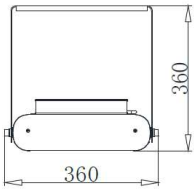

【GD-FL2C-7】