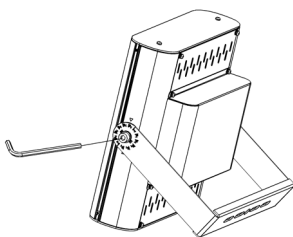

【FL12A-1】

【FL12A-2】

【FL12A-3】

【金具寸法】 ※共通

【型番表記方法】

**FL12A - 3 - 150W - M8B - 110D - 57K**  
 型番      モジュール数      消費電力      モジュール形式      照射角度      色温度

【取付方法】

- ・設置後の角度調整は8mmの六角を使用してください
- ・動かない様しっかり締めてください