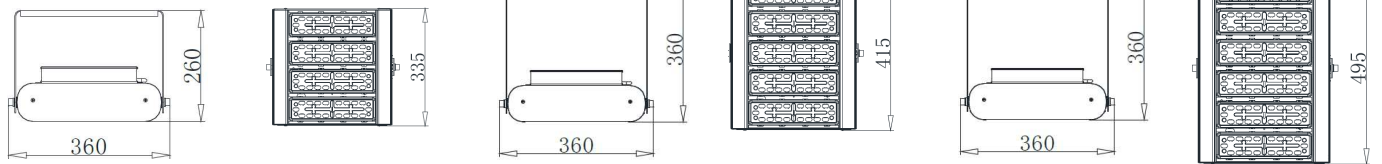

投光器 (屋内外兼用)

屋内外投光器照明
GD-FL2C series
LED投光器

モジュール数 4・5・6
消費電力 200W~360W
器具光束 26000~55800lm
色温度 3000/4000/5000/5700
照射角度 25/40/60/90/110
LED形式 M8B (125lm/W~135lm/W)
M16B (155lm/W~165lm/W)
使用温度 -40°C~+50°C

屋白色 5000K	水銀灯400W~700W相当	水銀灯700W相当	水銀灯700W~1000W相当
共通項目			
標準品	モジュール形式: M8B 型番 GD-FL2C-4-200W (200W・26000lm・130lm/W・5000K・9.1kg)	モジュール形式: M8B 型番 GD-FL2C-5-250W (250W・32500lm・130lm/W・5000K・12.5kg)	モジュール形式: M8B 型番 GD-FL2C-6-300W (300W・39000lm・130lm/W・5000K・13.8kg)
W変更	モジュール形式: M8B 型番 GD-FL2C-4-240W (240W・30000lm・125lm/W・5000K・10.1kg)	モジュール形式: M8B 型番 GD-FL2C-5-300W (300W・37500lm・125lm/W・5000K・12.9kg)	モジュール形式: M8B 型番 GD-FL2C-6-360W (360W・45000lm・125lm/W・5000K・14.2kg)
高効率	モジュール形式: M16B 型番 GD-FL2C-4-240W-M16B (240W・37200lm・125lm/W・5000K・10.1kg)	モジュール形式: M16B 型番 GD-FL2C-5-300W-M16B (300W・46500lm・155lm/W・5000K・12.9kg)	モジュール形式: M16B 型番 GD-FL2C-6-360W-M16B (360W・55800lm・155lm/W・5000K・14.2kg)
受注品	色温度 照射角度 LEDモジュール M8B (125lm/W~135lm/W) M16B (155lm/W~165lm/W) ※色温度・照射角度・LEDモジュールの組み合わせが可能ですのでオリジナルスペックが製作できます		
全光束 (明るさ) に応じてカスタム可能です。 ※W数・色温度・照射角度・モジュール数など (例) 20000lm前後のもの (120W/5000K/90D/M16B×3)			

【GD-FL2C-4】

【GD-FL2C-5】

【GD-FL2C-6】

【金具寸法】 ※共通

【型番表記方法】

GD - FL2C - 3 - 150W - M8B - 110D - 57K

共通   型番   モジュール数   消費電力   モジュール形式   照射角度   色温度