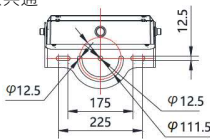

【FL12A-1】

【FL12A-2】

【FL12A-3】

【金具寸法】 ※共通

【型番表記方法】

**FL12A - 3 - 150W - M8B - 110D - 57K**  
 型番      モジュール数      消費電力      モジュール形式      照射角度      色温度

【取付方法】

- ・設置後の角度調整は8mmの六角を使用してください
- ・動かない様しっかり締めてください