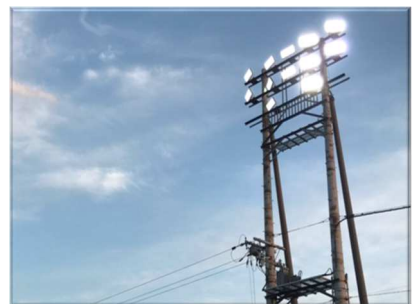

投光器（屋内外兼用）

屋内外投光器照明 GD-FL2H series

LED投光器

モジュール数	7・8
消費電力	300W~480W
器具光束	45500~74400lm
色温度	3000/4000/5000/5700
照射角度	25/40/60/90/110
LED形式	M8B (125lm/W~135lm/W) M16B (155lm/W~165lm/W)
使用温度	-40°C~+50°C

昼白色 5000K	水銀灯100W~1500W相当	水銀灯1500W相当	水銀灯1500W~2000W相当
共通項目			
標準品	モジュール形式：M8B 型番 GD-FL2H-7-350W (350W・45500lm・130lm/W・5000K・14.9kg)	モジュール形式：M8B 型番 GD-FL2H-8-400W (400W・52000lm・130lm/W・5000K・16.1kg)	
W変更	モジュール形式：M8B 型番 GD-FL2H-7-420W (420W・52500lm・125lm/W・5000K・15.9kg)	モジュール形式：M8B 型番 GD-FL2H-8-480W (480W・60000lm・125lm/W・5000K・17.3kg)	
高効率	モジュール形式：M16B 型番 GD-FL2H-7-420W-M16B (420W・65100lm・125lm/W・5000K・15.9kg)	モジュール形式：M16B 型番 GD-FL2H-8-480W-M16B (480W・74400lm・155lm/W・5000K・17.3kg)	モジュール形式：M16B 型番 GD-FL2H-8-480W-M16B (480W・74400lm・155lm/W・5000K・17.3kg)
受注品	色温度 照射角度 LEDモジュール M8B (125lm/W~135lm/W) M16B (155lm/W~165lm/W) ※色温度・照射角度・LEDモジュールの組み合わせが可能ですのでオリジナルスペックが製作できます		
全光束（明るさ）に応じてカスタム可能です。 ※W数・色温度・照射角度・モジュール数など (例) 20000lm前後のもの (120W/5000K/90D/M16B×3)			

【GD-FL2H-7】

【GD-FL2H-8】

【金具寸法】

※共通

【型番表記方法】

GD - FL2H - 3 - 150W - M8B - 110D - 50K

共通 型番 モジュール数 消費電力 モジュール形式 照射角度 色温度

【取付方法】

・設置後の角度調整は8mmの六角を使用してください
・動かない様しっかり締めてください

【設置事例】

【オプション品】

【BLACKET取付方法について】

※現場に応じて下記取付方法以外にもブラケットと取付台の固定・補強をしっかりと行ってください

【アイコンについて】

【在庫状況】 標準在庫品 在庫希少品 受注生産品 (標準品・在庫希少品・受注生産品共に在庫なしの場合は2週間から1.5ヶ月程度かかる場合があります)

サービスマンション
投光器
高天井用照明
50 電球
丸形高天井用照明
投光器 倉庫灯 特殊用途用
街路灯 道路灯 防犯灯
外灯用電球 LED電球
直照LED電球
工事用照明 カメラ付き照明
注意喚起照明プロライナー