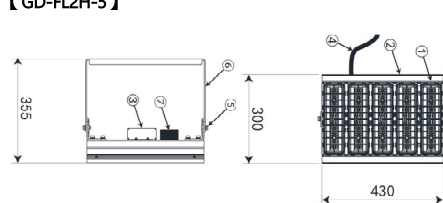

【GD-FL2H-5】