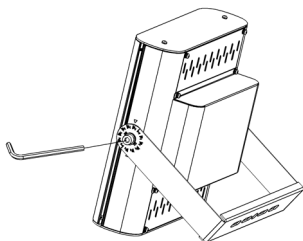

・設置後の角度調整は8mmの六角を使用してください  
 ・動かない様しっかり締めてください

【設置事例】

【オプション品】

- 投光器用架台60° 60°BLACKET
- ▲ 投光器架台90° 90°BLACKET
- ボール横向き設置用 P89-FLC

【BLACKET取付方法について】 ※現場に応じて下記取付方法以外にもブラケットと取付台の固定・補強をしっかりと行ってください

【アイコンについて】

照射角度 色温度 保証期間 設計寿命 入力電源 電源構成 雷サージ 消色性 保護等級