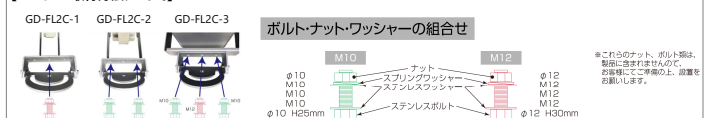

・設置後の角度調整は8mmの六角を使用してください  
 ・動かない様しっかり締めてください

【設置事例】

【オプション品】

- 投光器用架台60° 60°BLACKET
- ▲ 投光器架台90° 90°BLACKET
- ボール横向き設置用 P89-FLC

【BLACKET取付方法について】 ※現場に応じて下記取付方法以外にもブラケットと取付台の固定・補強をしっかりと行ってください

【アイコンについて】

照射角度 色温度 保証期間 設計寿命 入力電源 電源構成 雷サージ 消色性 保護等級