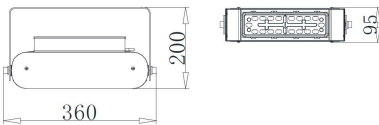

投光器 (屋内外兼用)

屋内外投光器照明 GD-FL2C series

LED投光器

モジュール数	1・2・3
消費電力	40W~180W
器具光束	5400~27900lm
色温度	3000/4000/5000/5700
照射角度	25/40/60/90/110
LED形式	M8B (125lm/W~135lm/W) M16B (155lm/W~165lm/W)
使用温度	-40°C~+50°C

屋白色 5700K	水銀灯100W~200W相当	水銀灯250~400W相当	水銀灯400W~700W相当
共通項目			
標準品	モジュール形式: M8B 型番 GD-FL2C-1-50W (50W・6750lm・135lm/W・5700K・4.2kg)	モジュール形式: M8B 型番 GD-FL2C-2-100W (100W・13000lm・130lm/W・5700K・6.4kg)	モジュール形式: M8B 型番 GD-FL2C-3-150W (150W・19500lm・130lm/W・5700K・7.9kg)
W変更	モジュール形式: M8B 型番 GD-FL2C-1-60W (60W・7500lm・125lm/W・5700K・4.2kg)	モジュール形式: M8B 型番 GD-FL2C-2-120W (120W・15000lm・125lm/W・5700K・6.4kg)	モジュール形式: M8B 型番 GD-FL2C-3-180W (180W・22500lm・125lm/W・5700K・8.1kg)
高効率	モジュール形式: M16B 型番 GD-FL2C-1-60W-M16B (60W・9300lm・125lm/W・5700K・4.2kg)	モジュール形式: M16B 型番 GD-FL2C-2-120W-M16B (120W・18600lm・155lm/W・5700K・6.6kg)	モジュール形式: M16B 型番 GD-FL2C-3-180W-M16B (180W・27900lm・155lm/W・5700K・8.1kg)
受注品	色温度 照射角度 LEDモジュール M8B (125lm/W~135lm/W) M16B (155lm/W~165lm/W) ※色温度・照射角度・LEDモジュールの組み合わせが可能ですのでオリジナルスペックが製作できます		
全光束 (明るさ) に応じてカスタム可能です。 ※W数・色温度・照射角度・モジュール数など (例) 20000lm前後のもの (120W/5000K/90D/M16B×3)			

【GD-FL2C-1】

【金具寸法】 ※共通