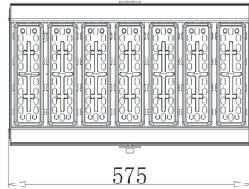

【GD-FL2C-7】