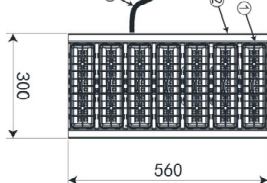

【GD-FL2H-8】

【金具寸法】

※共通

【型番表記方法】

GD - FL2H - 3 - 150W - M8B - 110D - 50K

共通 型番 モジュール数 消費電力 モジュール形式 照射角度 色温度