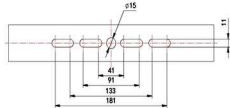

投光器 (屋内外兼用)

屋内外投光器照明 GD-FL2C series

LED投光器

モジュール数	1・2・3
消費電力	40W~180W
器具光束	5400~27900lm
色温度	3000/4000/5000/5700
照射角度	25/40/60/90/110
LED形式	M8B (125lm/W~135lm/W) M16B (155lm/W~165lm/W)
使用温度	-40°C~+50°C

屋白色 5700K	水銀灯100W~200W相当	水銀灯250~400W相当	水銀灯400W~700W相当
共通項目			
標準品	モジュール形式: M8B 型番 GD-FL2C-1-50W (50W・6750lm・135lm/W・5700K・4.2kg)	モジュール形式: M8B 型番 GD-FL2C-2-100W (100W・13000lm・130lm/W・5700K・6.4kg)	モジュール形式: M8B 型番 GD-FL2C-3-150W (150W・19500lm・130lm/W・5700K・7.9kg)
W変更	モジュール形式: M8B 型番 GD-FL2C-1-60W (60W・7500lm・125lm/W・5700K・4.2kg)	モジュール形式: M8B 型番 GD-FL2C-2-120W (120W・15000lm・125lm/W・5700K・6.4kg)	モジュール形式: M8B 型番 GD-FL2C-3-180W (180W・22500lm・125lm/W・5700K・8.1kg)
高効率	モジュール形式: M16B 型番 GD-FL2C-1-60W-M16B (60W・9300lm・125lm/W・5700K・4.2kg)	モジュール形式: M16B 型番 GD-FL2C-2-120W-M16B (120W・18600lm・155lm/W・5700K・6.6kg)	モジュール形式: M16B 型番 GD-FL2C-3-180W-M16B (180W・27900lm・155lm/W・5700K・8.1kg)
受注品	色温度 照射角度 LEDモジュール M8B (125lm/W~135lm/W) M16B (155lm/W~165lm/W) ※色温度・照射角度・LEDモジュールの組み合わせが可能ですのでオリジナルスペックが製作できます		
全光束 (明るさ) に応じてカスタム可能です。 ※W数・色温度・照射角度・モジュール数など (例) 20000lm前後のもの (120W/5000K/90D/M16B×3)			

GD - FL2C - 3 - 150W - M8B - 110D - 57K

共通 型番 モジュール数 消費電力 モジュール形式 照射角度 色温度

・設置後の角度調整は8mmの六角を使用してください
・動かない様しっかり締めてください

【オプション品】

- 投光器用架台60° 60°BLACKET
- ▲ 投光器架台90° 90°BLACKET
- ボール横向き設置用 P89-FLC

【アイコンについて】

照射角度 色温度 保証期間 設計寿命 入力電源 電源構成 雷サージ 消色性 保護等級

【在庫状況】 ○ 標準在庫品 ○ 在庫希少品 ▲ 受注生産品 (標準品・在庫希少品・受注生産品共に在庫なしの場合は2週間から1.5ヶ月程度かかる場合があります)

サービスマンション
投光器
高天井用照明
50 電球
丸形高天井用照明
投光器 倉庫灯 特殊用途用
街路灯 道路灯 防犯灯
外灯用電球 LED電球
直照型LED電球
工事用照明 カメラ付き照明
注意喚起照明ホロライオン