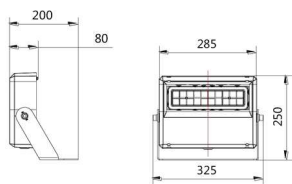

【金具寸法】 ※共通

投光器・看板灯（屋内外兼用）

屋内外投光器照明 FL12A series

投光器・看板灯

モジュール数	1・2・3
消費電力	40W~180W
器具光束	5400~27900lm
色温度	3000/4000/5000/5700
照射角度	25/40/60/90/110
LED形式	M8B (125lm/W~135lm/W) M16B (155lm/W~165lm/W)
使用温度	-40°C~+50°C

昼白色 5700K	水銀灯100W~200W相当	水銀灯250~400W相当	水銀灯400W~700W相当
共通項目			
標準品	モジュール形式：M8B 型番 FL12A-1-50W (50W・6500lm・130lm/W・5700K・4.2kg)	モジュール形式：M8B 型番 FL12A-2-100W (100W・13000lm・130lm/W・5700K・6.4kg)	モジュール形式：M8B 型番 FL12A-3-150W (150W・19500lm・130lm/W・5700K・7.9kg)
W変更	モジュール形式：M8B 型番 FL12A-1-60W (60W・7500lm・125lm/W・5700K・4.2kg)	モジュール形式：M8B 型番 FL12A-2-120W (120W・15000lm・125lm/W・5700K・6.4kg)	モジュール形式：M8B 型番 FL12A-3-180W (180W・22500lm・125lm/W・5700K・8.1kg)
高効率	モジュール形式：M16B 型番 FL12A-1-60W-M16B (60W・9300lm・125lm/W・5700K・4.2kg)	モジュール形式：M16B 型番 FL12A-2-120W-M16B (120W・18600lm・155lm/W・5700K・6.6kg)	モジュール形式：M16B 型番 FL12A-3-180W-M16B (180W・27900lm・155lm/W・5700K・8.1kg)
受注品	色温度 照射角度 LEDモジュール M8B (125lm/W~135lm/W) M16B (155lm/W~165lm/W)		
※色温度・照射角度・LEDモジュールの組み合わせが可能ですのでオリジナルベックが製作できます			
全光束（明るさ）に応じてカスタム可能です。 ※W数・色温度・照射角度・モジュール数など (例) 20000lm前後のもの (120W/5000K/90D/M16B×3)			

【FL12A-1】