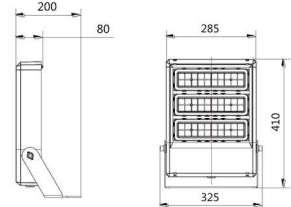

投光器・看板灯（屋内外兼用）

屋内外投光器照明 FL12A series

投光器・看板灯

モジュール数	1・2・3
消費電力	40W~180W
器具光束	5400~27900lm
色温度	3000/4000/5000/5700
照射角度	25/40/60/90/110
LED形式	M8B (125lm/W~135lm/W) M16B (155lm/W~165lm/W)
使用温度	-40°C~+50°C

昼白色 5700K	水銀灯100W~200W相当	水銀灯250~400W相当	水銀灯400W~700W相当
共通項目			
標準品	モジュール形式：M8B 型番 FL12A-1-50W (50W・6500lm・130lm/W・5700K・4.2kg)	モジュール形式：M8B 型番 FL12A-2-100W (100W・13000lm・130lm/W・5700K・6.4kg)	モジュール形式：M8B 型番 FL12A-3-150W (150W・19500lm・130lm/W・5700K・7.9kg)
W変更	モジュール形式：M8B 型番 FL12A-1-60W (60W・7500lm・125lm/W・5700K・4.2kg)	モジュール形式：M8B 型番 FL12A-2-120W (120W・15000lm・125lm/W・5700K・6.4kg)	モジュール形式：M8B 型番 FL12A-3-180W (180W・22500lm・125lm/W・5700K・8.1kg)
高効率	モジュール形式：M16B 型番 FL12A-1-60W-M16B (60W・9300lm・125lm/W・5700K・4.2kg)	モジュール形式：M16B 型番 FL12A-2-120W-M16B (120W・18600lm・155lm/W・5700K・6.6kg)	モジュール形式：M16B 型番 FL12A-3-180W-M16B (180W・27900lm・155lm/W・5700K・8.1kg)
受注品	色温度 照射角度 LEDモジュール M8B (125lm/W~135lm/W) M16B (155lm/W~165lm/W)		
※色温度・照射角度・LEDモジュールの組み合わせが可能ですのでオリジナルベックが製作できます			
全光束（明るさ）に応じてカスタム可能です。 ※W数・色温度・照射角度・モジュール数など (例) 20000lm前後のもの (120W/5000K/90D/M16B×3)			

【FL12A-3】

FL12A - 3 - 150W - M8B - 110D - 57K
型番   モジュール数   消費電力   モジュール形式   照射角度   色温度

- ・設置後の角度調整は8mmの六角を使用してください
- ・動かない様しっかり締めてください

- ☐ ボール横向き設置用
  P89-FLA

照射角度	色温度	保証期間	設計寿命	入力電源	電源構成	雷サージ	透色性	保護等級

【在庫状況】 ☒ 標準在庫品   ☐ 在庫希少品   ☒ 受注生産品 (標準品・在庫希少品・受注生産品共に在庫なしの場合は2週間から1.5ヶ月程度かかる場合があります)

一般照明 (高圧ナトリウムランプ) | 一般照明 (LED) | 丸形高圧ナトリウムランプ | 投光器・看板灯 (特殊用途用) | 街路灯・道路照明 | 外灯用高圧ナトリウムランプ | 高圧ナトリウムランプ | 工場照明 | カナダ高圧ナトリウムランプ | 高圧ナトリウムランプ | 高圧ナトリウムランプ