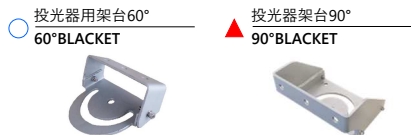

投光器（屋内外兼用）

屋内外投光器照明 GD-FL2H series

LED投光器

モジュール数	7・8
消費電力	300W~480W
器具光束	45500~74400lm
色温度	3000/4000/5000/5700
照射角度	25/40/60/90/110
LED形式	M8B (125lm/W~135lm/W) M16B (155lm/W~165lm/W)
使用温度	-40°C~+50°C

昼白色 5000K	水銀灯100W~1500W相当	水銀灯1500W相当	水銀灯1500W~2000W相当
共通項目			
標準品	モジュール形式：M8B 型番 GD-FL2H-7-350W (350W・45500lm・130lm/W・5000K・14.9kg)	モジュール形式：M8B 型番 GD-FL2H-8-400W (400W・52000lm・130lm/W・5000K・16.1kg)	
W変更	モジュール形式：M8B 型番 GD-FL2H-7-420W (420W・52500lm・125lm/W・5000K・15.9kg)	モジュール形式：M8B 型番 GD-FL2H-8-480W (480W・60000lm・125lm/W・5000K・17.3kg)	
高効率	モジュール形式：M16B 型番 GD-FL2H-7-420W-M16B (420W・65100lm・125lm/W・5000K・15.9kg)	モジュール形式：M16B 型番 GD-FL2H-8-480W-M16B (480W・74400lm・155lm/W・5000K・17.3kg)	モジュール形式：M16B 型番 GD-FL2H-8-480W-M16B (480W・74400lm・155lm/W・5000K・17.3kg)
受注品	色温度 照射角度 LEDモジュール M8B (125lm/W~135lm/W) M16B (155lm/W~165lm/W) ※色温度・照射角度・LEDモジュールの組み合わせが可能ですのでオリジナルスペックが製作できます		
全光束（明るさ）に応じてカスタム可能です。 ※W数・色温度・照射角度・モジュール数など (例) 20000lm前後のもの (120W/5000K/90D/M16B×3)			

【GD-FL2H-7】

【GD-FL2H-8】

【金具寸法】

※共通

【型番表記方法】

GD - FL2H - 3 - 150W - M8B - 110D - 50K

共通 型番 モジュール数 消費電力 モジュール形式 照射角度 色温度

【取付方法】

・設置後の角度調整は8mmの六角を使用してください
・動かない様しっかり締めてください

【設置事例】

【オプション品】

【BLACKET取付方法について】

※現場に応じて下記取付方法以外にもブラケットと取付台の固定・補強をしっかりと行ってください

【アイコンについて】

【在庫状況】 標準在庫品 在庫希少品 受注生産品 (標準品・在庫希少品・受注生産品共に在庫なしの場合は2週間から1.5ヶ月程度かかる場合があります)

サービスマンション
投光器
高天井用照明
50 電球
丸形高天井用照明
投光器 倉庫灯 特殊用途用
街路灯 道路灯 防犯灯
外灯用電球 LED電球
直照LED電球
工事用照明 カメラ付き照明
注意喚起照明プロライナー