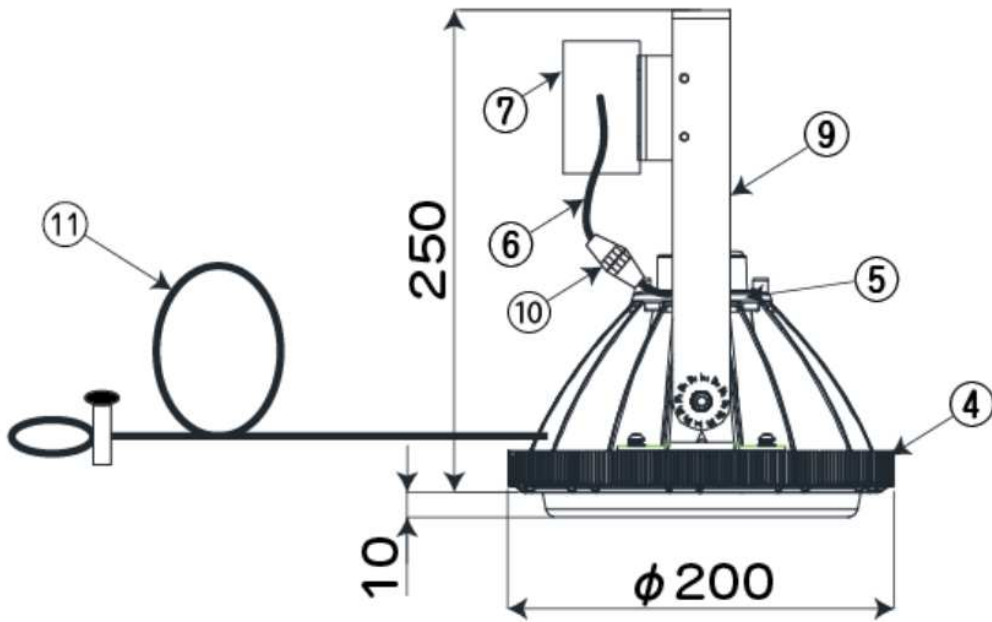

# 高天井用器具直付形

高出力  
150°配光

### 取付金具寸法

| No. | Part Name   | QTY | Material | Note  |
|-----|-------------|-----|----------|-------|
| ①   | LEDレンズユニット  | 1   | レンズ:PC   |       |
| ②   | レンズホルダー(外側) | 1   | プラスチック   |       |
| ③   | レンズホルダー(内側) | 1   | プラスチック   |       |
| ④   | 放熱フィン       | 1   | アルミニウム合金 |       |
| ⑤   | ハウジング       | 1   | プラスチック   |       |
| ⑥   | 電源ケーブル      | 1   | シリコン     |       |
| ⑦   | 電源          | 1   | -        | ADAYO |
| ⑧   | 角度調整ボルト     | 2   | -        |       |
| ⑨   | ステー         | 1   | SPCC     |       |
| ⑩   | 防水コネクタ      | 2   | プラスチック   |       |
| ⑪   | 落下防止ワイヤ     | 1   | -        |       |