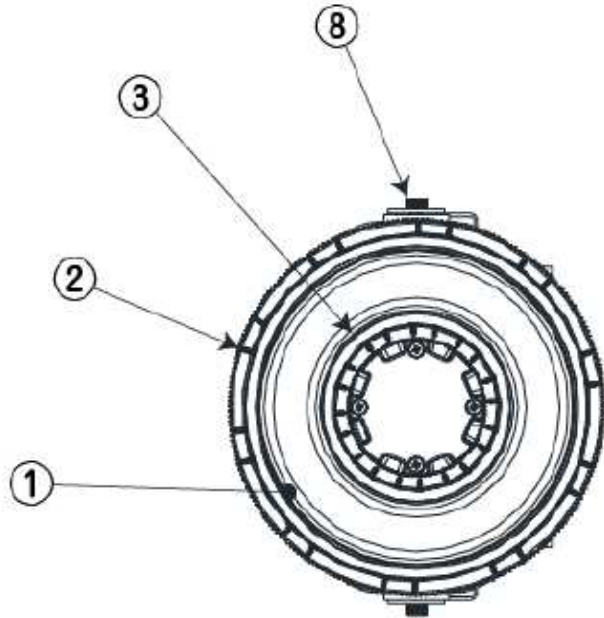

# 高天井用器具直付形

高出力  
150°配光

### 取付金具寸法

| No. | Part Name   | QTY | Material | Note  |
|-----|-------------|-----|----------|-------|
| ①   | LEDレンズユニット  | 1   | レンズ:PC   |       |
| ②   | レンズホルダー(外側) | 1   | プラスチック   |       |
| ③   | レンズホルダー(内側) | 1   | プラスチック   |       |
| ④   | 放熱フィン       | 1   | アルミニウム合金 |       |
| ⑤   | ハウジング       | 1   | プラスチック   |       |
| ⑥   | 電源ケーブル      | 1   | シリコン     |       |
| ⑦   | 電源          | 1   | -        | ADAYO |
| ⑧   | 角度調整ボルト     | 2   | -        |       |
| ⑨   | ステー         | 1   | SPCC     |       |
| ⑩   | 防水コネクタ      | 2   | プラスチック   |       |
| ⑪   | 落下防止ワイヤ     | 1   | -        |       |