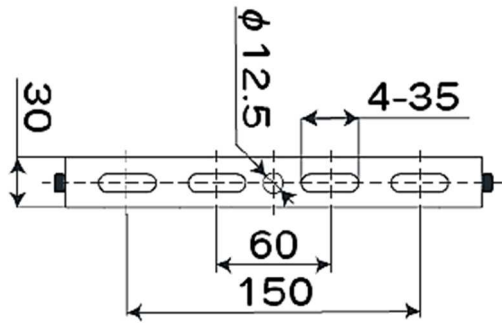

# 高天井用器具直付形

高出力  
150°配光

### 取付金具寸法

| No. | Part Name   | QTY | Material | Note  |
|-----|-------------|-----|----------|-------|
| ①   | LEDレンズユニット  | 1   | レンズ:PC   |       |
| ②   | レンズホルダー(外側) | 1   | プラスチック   |       |
| ③   | レンズホルダー(内側) | 1   | プラスチック   |       |
| ④   | 放熱フィン       | 1   | アルミニウム合金 |       |
| ⑤   | ハウジング       | 1   | プラスチック   |       |
| ⑥   | 電源ケーブル      | 1   | シリコン     |       |
| ⑦   | 電源          | 1   | -        | ADAYO |
| ⑧   | 角度調整ボルト     | 2   | -        |       |
| ⑨   | ステー         | 1   | SPCC     |       |
| ⑩   | 防水コネクタ      | 2   | プラスチック   |       |
| ⑪   | 落下防止ワイヤ     | 1   | -        |       |